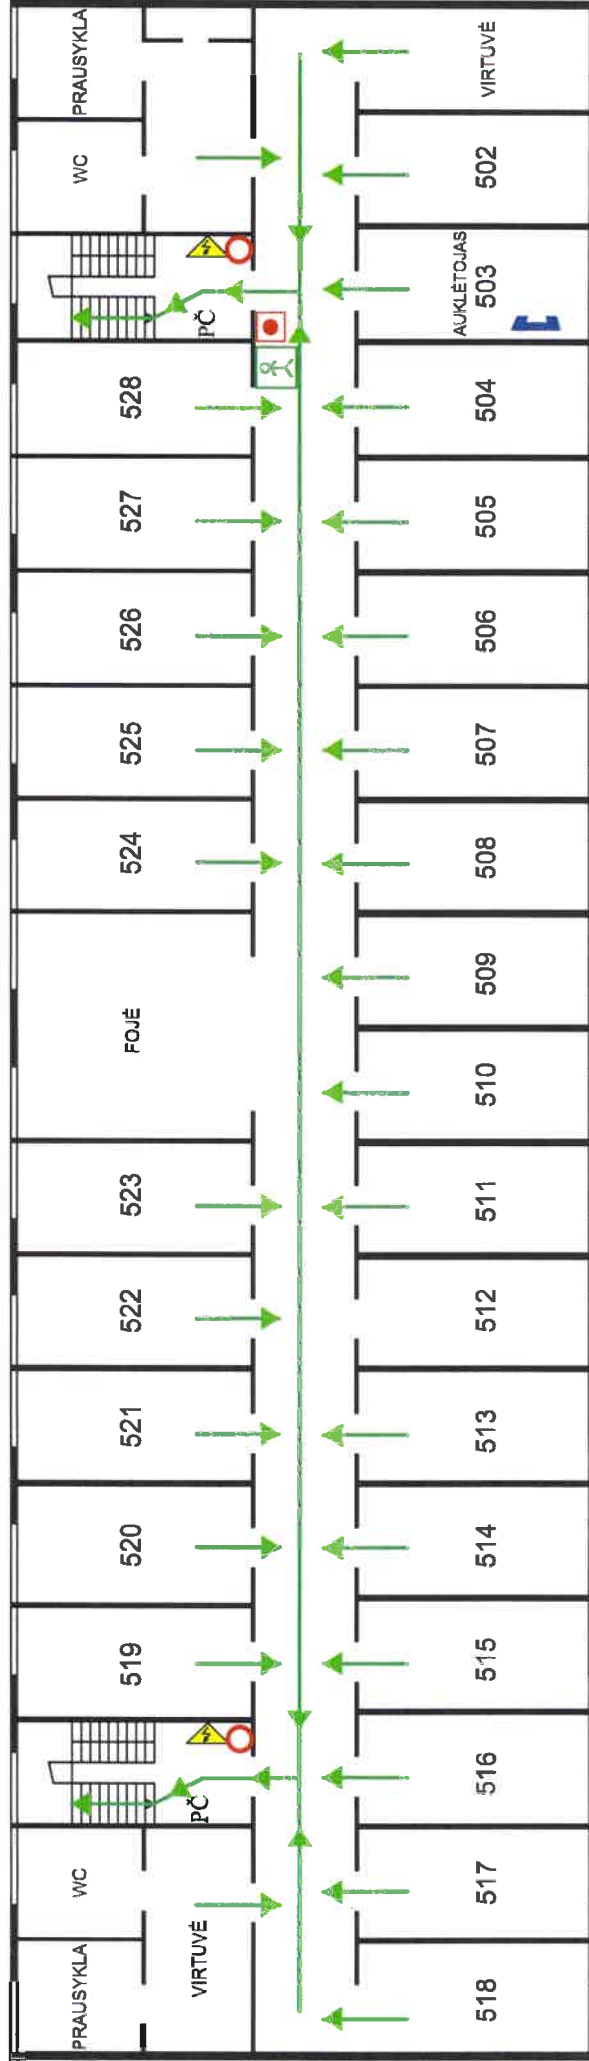

KLAIPĖDOS PASLAUGŲ IR VERSLO MOKYKLOS PENKTO AUKŠTO EVAKUACIJOS PLANAS

(Gintaro g. 2, Klaipėda)

SUTARTINIAI ŽENKLAI

- GESINTUVO LAIKYMO VIETA
- PRIEŠGAISRINIS ČIAUPAS
- PAGRINDINIS EVAKUACIJOS KELIAS
- JŪS ESATE ČIA (PLANO VIETA)
- RANKINIS GAISRINĖS SIGNALIZACIJOS MYGTUKAS
- TELEFONAS, KILUS GAISRUI SKAMBINTI – 112