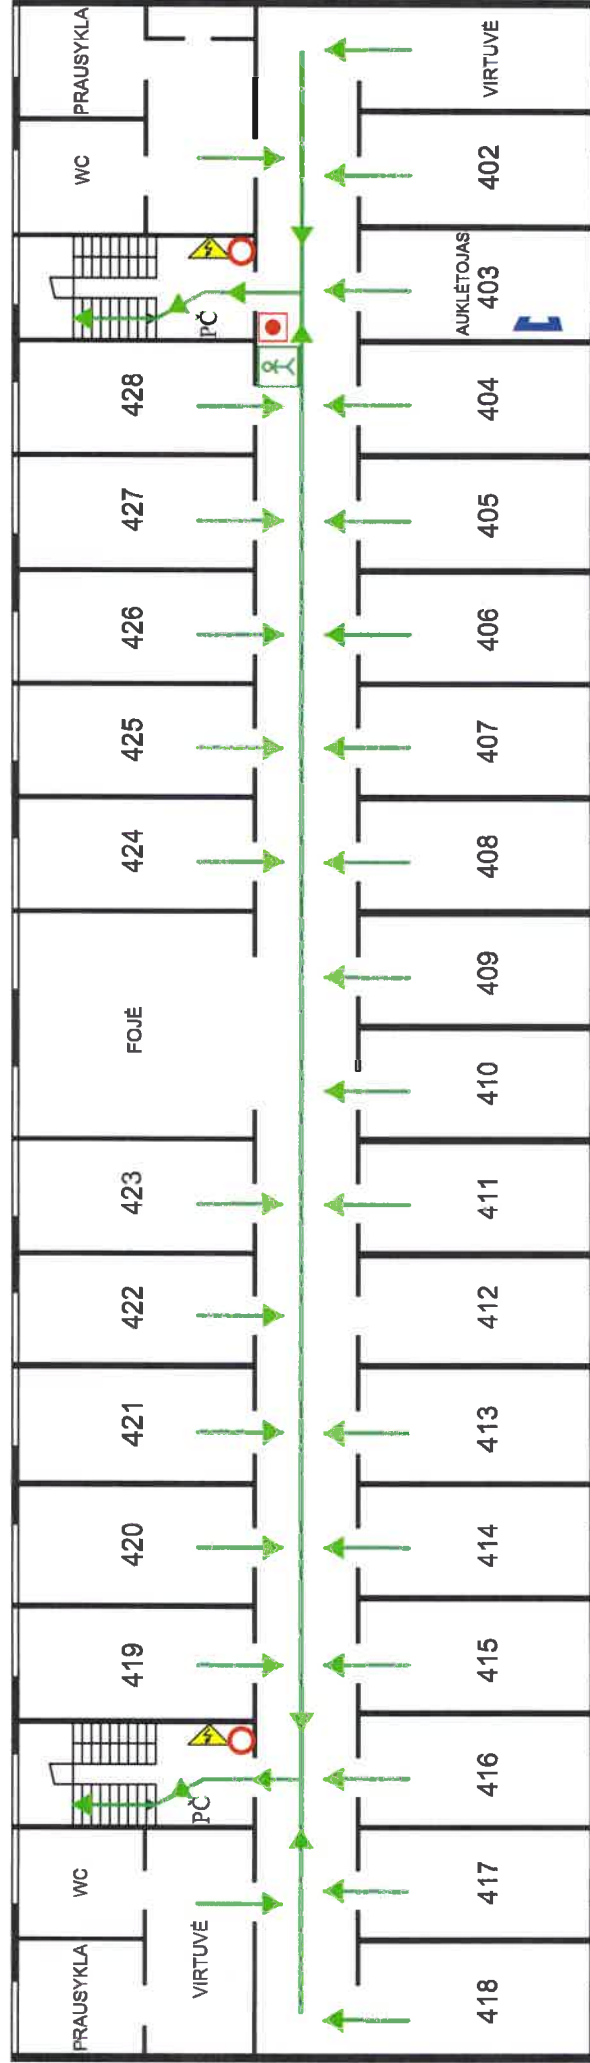

# KLAIPĖDOS PASLAUGŲ IR VERSLO MOKYKLOS ANTRŲ AUKŠTO EVAKUACIJOS PLANAS

(Gintaro g. 2, Klaipėda)

**SUTARTINIAI ŽENKLAI**

- GESINTUVO LAIKYMO VIETA
- PČ PRIEŠGAISRINIS ČIAUPAS
- PAGRINDINIS EVAKUACIJOS KELIAS
- JŪS ESATE ČIA (PLANO VIETA)
- TELEFONAS, KILUS GAISRUI SKAMBINTI – 112
- RANKINIS GAISRINĖS SIGNALIZACIJOS MYGTUKAS

# KLAIPĖDOS PASLAUGŲ IR VERSLO MOKYKLOS TREČIO AUKŠTO EVAKUACIJOS PLANAS

(Gintaro g. 2, Klaipėda)

## SUTARTINIAI ŽENKLAI

-  GESINTUVO LAIKYMO VIETA
-  PŪK PRIEŠGAISRINIS ČIAUPAS
-  PAGRINDINIS EVAKUACIJOS KELIAS
-  JŪS ESATE ČIA (PLANO VIETA)
-  RANKINIS GAISRINĖS SIGNALIZACIJOS MYGTUKAS
-  TELEFONAS, KILUS GAISRUI SKAMBINTI – 112

# KLAIPĖDOS PASLAUGŲ IR VERSLO MOKYKLOS KETVIRTO AUKŠTO EVAKUACIJOS PLANAS

(Gintaro g. 2, Klaipėda)