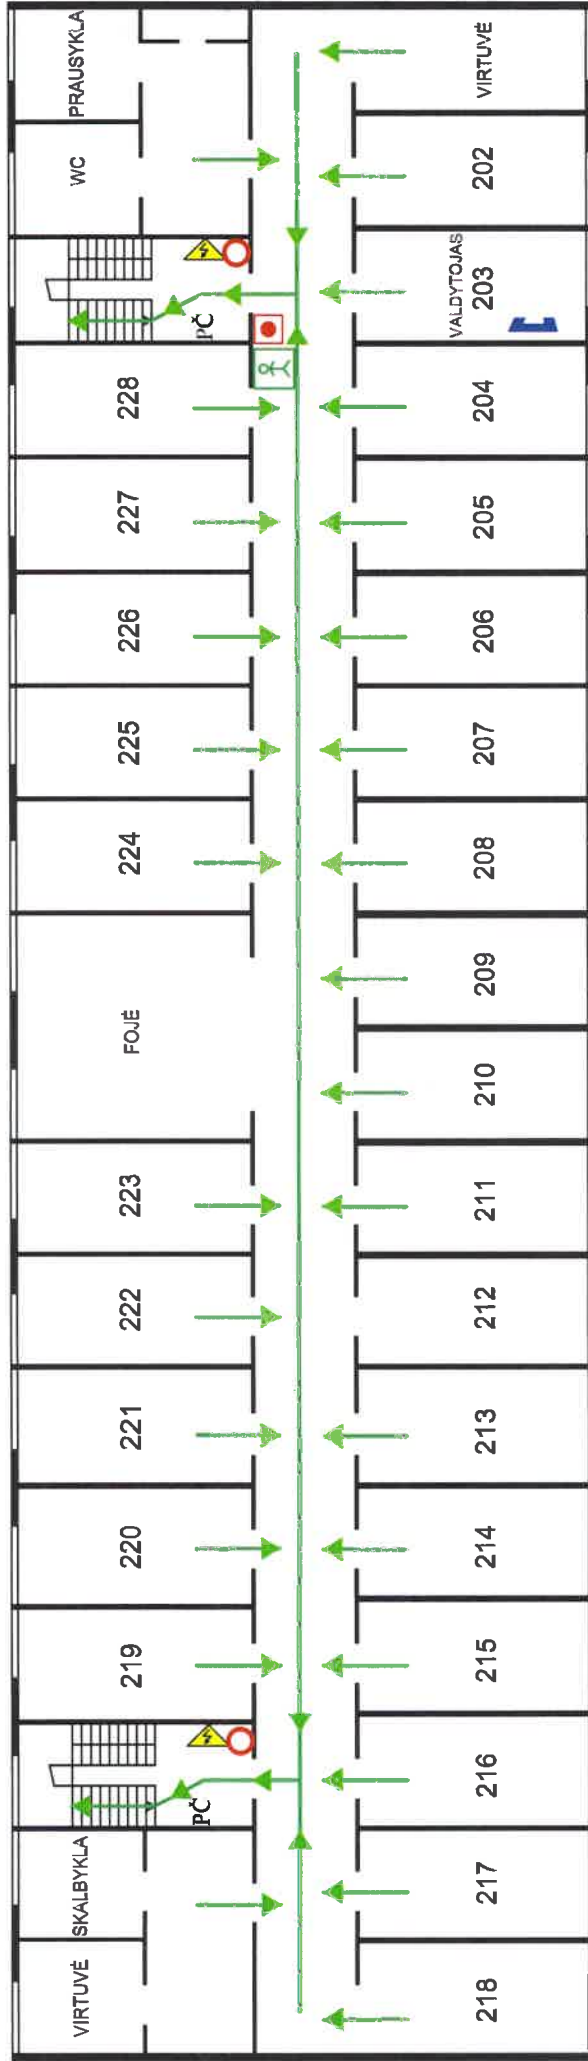

**KLAIPĖDOS PASLAUGŲ IR VERSLO MOKYKLA  
DIREKTORIUS**

**ĮSAKYMAS  
DĖL BENDRABUČIO EVAKUACIJOS PLANŲ GINTARO G. 2,  
KLAIPĖDA, PATVIRTINIMO**

2020 m. gruodžio 18 d. Nr. V1-274  
Klaipėda

**T v i r t i n u** Klaipėdos paslaugų ir verslo mokyklos bendrabučio, Gintaro g. 2, Klaipėda, antro, trečio, ketvirto ir penkto aukštų evakuacijos planus (pridedama).

# KLAIPĖDOS PASLAUGŲ IR VERSLO MOKYKLOS ANTRŲ AUKŠTO EVAKUACIJOS PLANAS

(Gintaro g. 2, Klaipėda)

**SUTARTINIAI ŽENKLAI**

- GESINTUVO LAIKYMO VIETA
- PČ PRIEŠGAISRINIS ČIAUPAS
- PAGRINDINIS EVAKUACIJOS KELIAS
- JŪS ESATE ČIA (PLANO VIETA)
- TELEFONAS, KILUS GAISRUI SKAMBINTI – 112
- RANKINIS GAISRINĖS SIGNALIZACIJOS MYGTUKAS