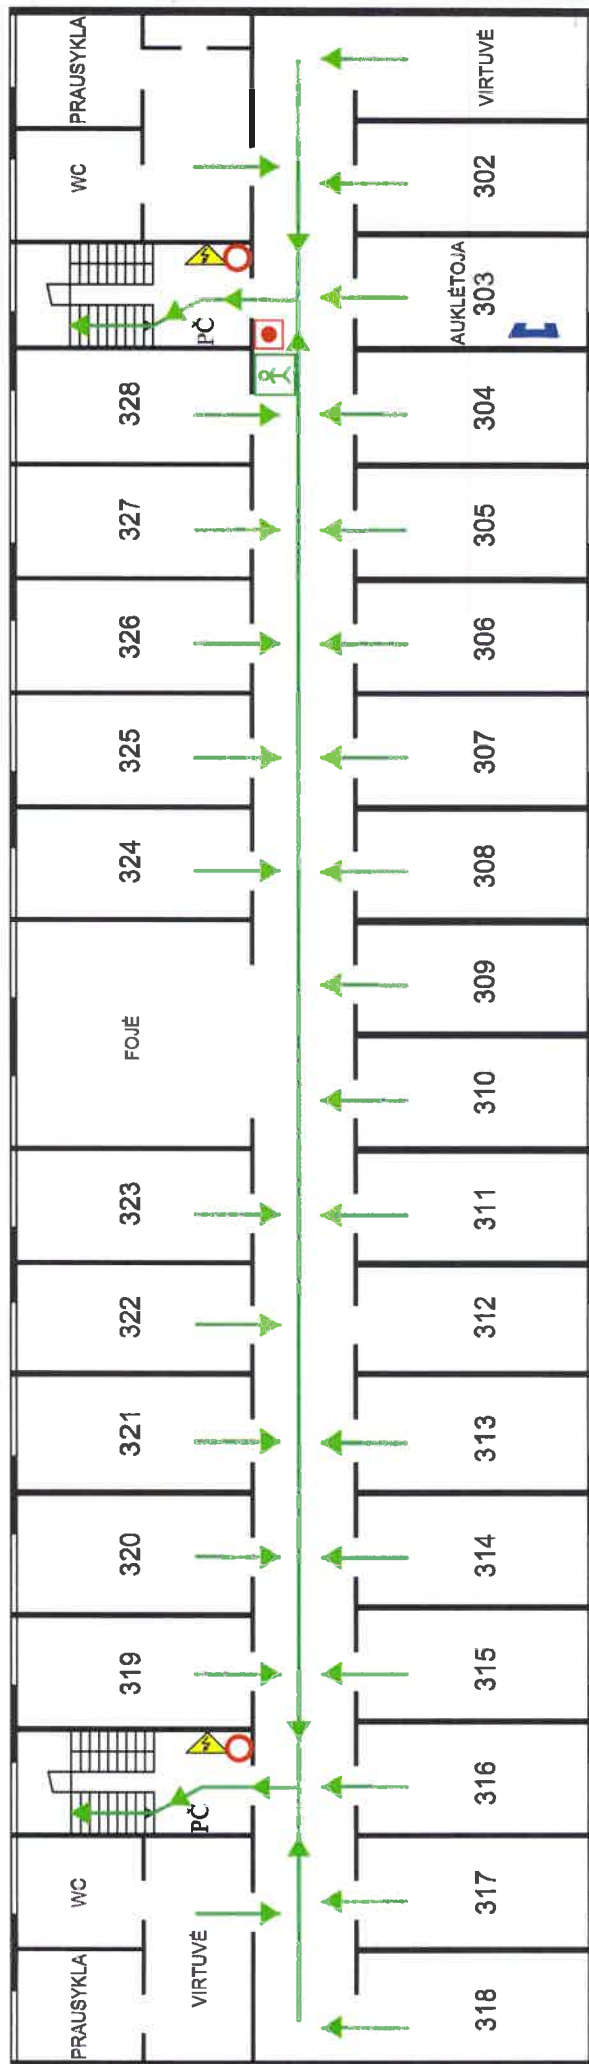

PATVIRTINTA
Klaipėdos paslaugų ir
verslo mokyklos direktoriaus
2020 m. 12 mėn. 18 d.
įsakymu Nr. V1-274

KLAIPĖDOS PASLAUGŲ IR VERSLO MOKYKLOS TREČIO AUKŠTO EVAKUACIJOS PLANAS

(Gintaro g. 2, Klaipėda)

SUTARTINIAI ŽENKLAI

- GESINTUVO LAIKYMO VIETA
- PŪK PRIEŠGAISRINIS ČIAUPAS
- PAGRINDINIS EVAKUACIJOS KELIAS
- JŪS ESATE ČIA (PLANO VIETA)
- RANKINIS GAISRINĖS SIGNALIZACIJOS MYGTUKAS
- TELEFONAS, KILUS GAISRUI SKAMBINTI – 112